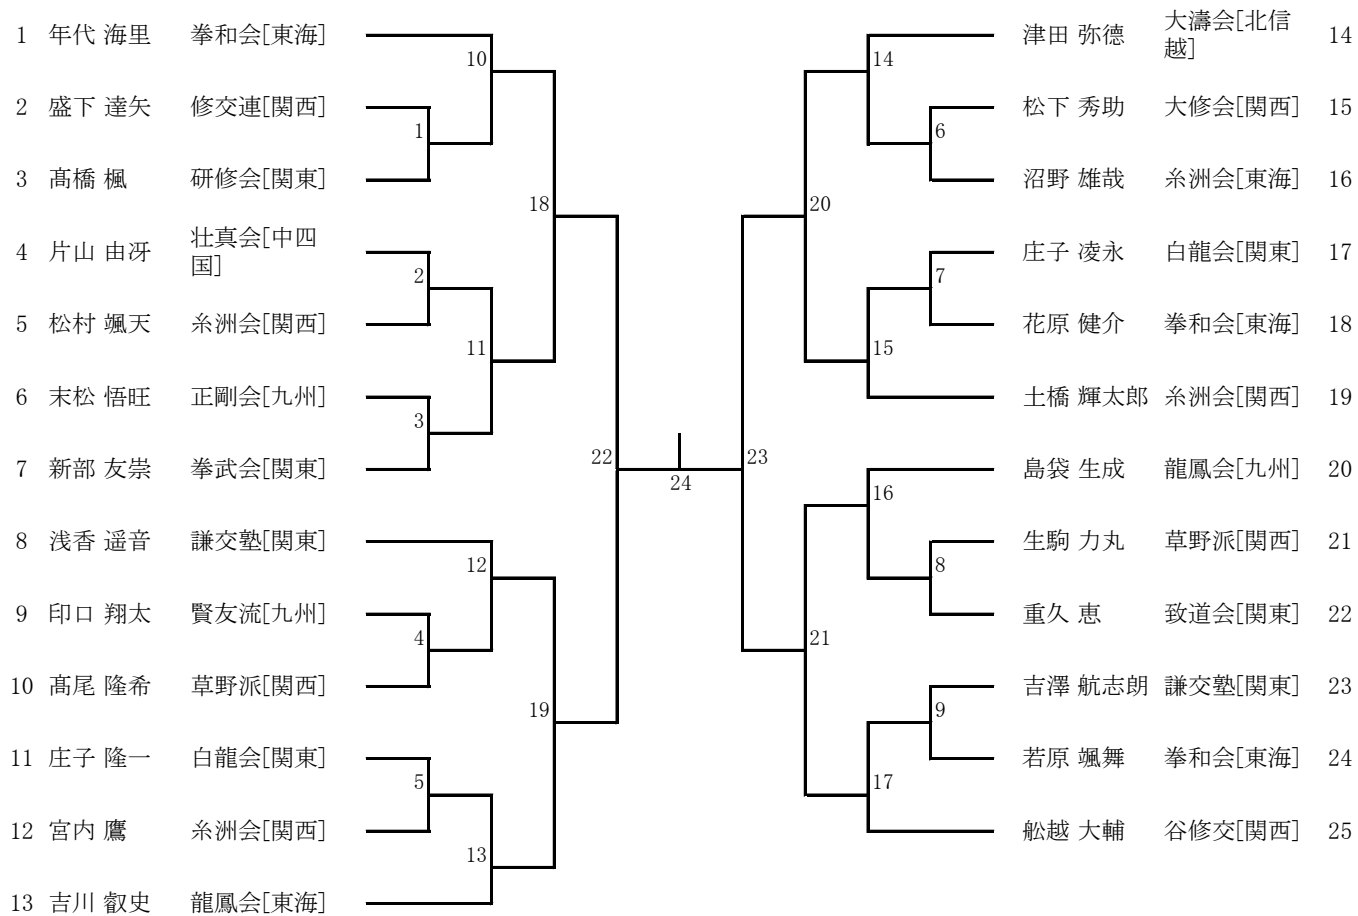

26 小学6年男子形

27 中学生男子形

61 高校生男子形

62 成年男子形

63 マスターズ男子1部形

64 マスターズ男子2部形

65 マスターズ男子3部形

66 マスターズ男子4部形