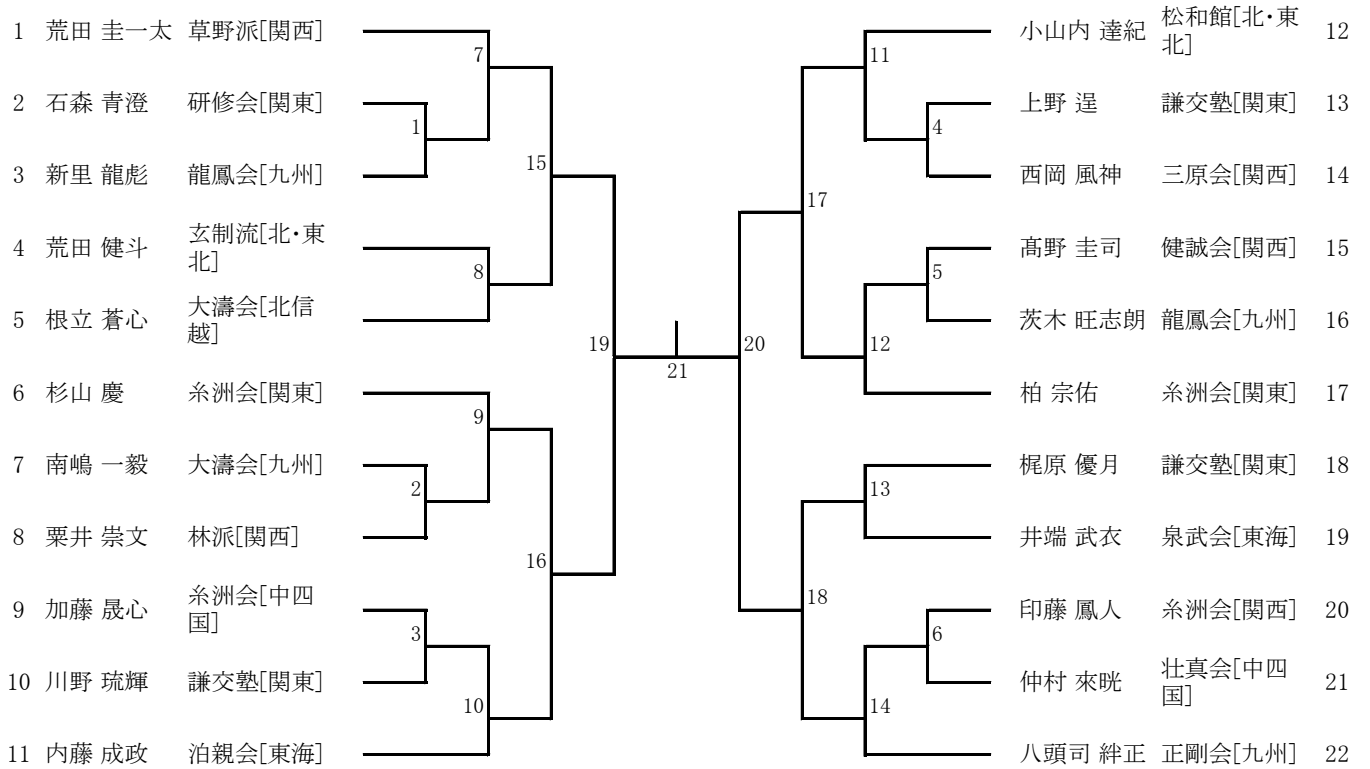

21 小学1年男子形

22 小学2年男子形

23 小学3年男子形

24 小学4年男子形

25 小学5年男子形

1	中谷 琉偉	修交連[関西]	6	14	深澤 優太	正剛会[中四国]	20
2	河本 一輝	谷修交会[中四国]	1	4	小原 佑樹	研修会[関東]	21
3	竹内 そう	大濤会[北信越]	22	26	塚原 庵	大濤会[北信越]	22
4	武井 快稀	白龍会[関東]	7	15	古梶 景大	大濤会[九州]	23
5	鹿川 結翔	大濤会[九州]	30	32	高野 隼佑	草野派[関西]	24
6	橋本 想太	研修会[関東]	8	16	清水 蒼唯	憲武会[関西]	25
7	川口 侑飛	正氣会[関西]	23	27	和泉 成	泊親会[関東]	26
8	橋本 知弥	糸洲会[関西]	9	17	松岡 悠太	修交連[関西]	27
9	井端 鳳羽雅	泉武会[東海]	34	35	西澤 蒼真	松和館[北・東北]	28
10	永井 塁	大濤会[九州]	10	36	瀬賀 結人	大濤会[北信越]	29
11	鈴木 紫音	近代空[関東]	2	28	眞下 拓己	正氣会[関西]	30
12	西菌 銀太郎	正氣会[関西]	24	19	川西 雄大	修交連[関西]	31
13	高見沢 翔太	大濤会[関東]	11	33	池畑 奏	近代空[関東]	32
14	伊東 玲音	奈須派[東海]	31	20	溝口 譲志	龍鳳会[東海]	33
15	長田 鳳佑	林派[関西]	12	29	馬場 哲平	謙交塾[関東]	34
16	久保田 晴翔	大濤会[北信越]	25	5	玉城 彰馬	龍鳳会[九州]	35
17	大塚 紘愛	憲武会[関西]	3	21	鎌田 直幸	賢友流[関西]	36
18	森長 瑛太	研修会[関東]	13		戸高 悠都	泉武会[関東]	37
19	藤本 侑駕	糸洲会[中四国]					

26 小学6年男子形

27 中学生男子形

61 高校生男子形

62 成年男子形

63 マスターズ男子1部形

64 マスターズ男子2部形

65 マスターズ男子3部形

66 マスターズ男子4部形