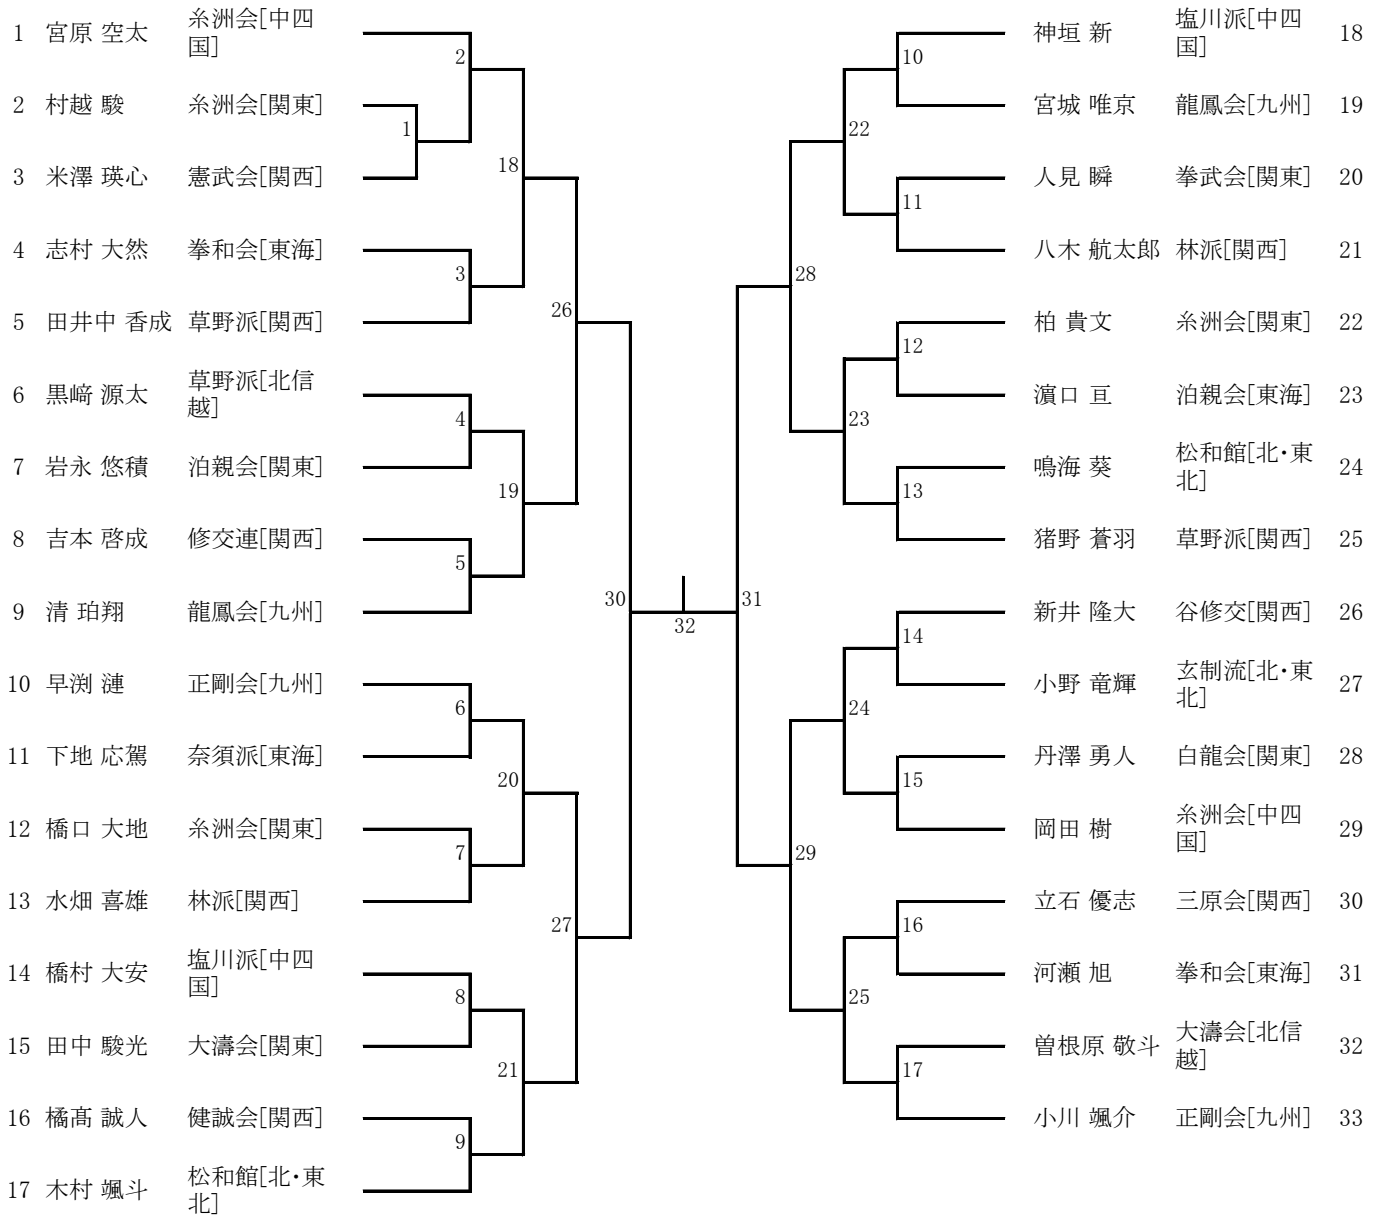

21 小学1年男子形

22 小学2年男子形

23 小学3年男子形

24 小学4年男子形

25 小学5年男子形

1	中谷 琉偉	修交連[関西]	6	14	深澤 優太	正剛会[中四国]	20
2	河本 一輝	谷修交会[中四国]	1	4	小原 佑樹	研修会[関東]	21
3	竹内 そう	大濤会[北信越]	22	26	塚原 庵	大濤会[北信越]	22
4	武井 快稀	白龍会[関東]	7	15	古梶 景大	大濤会[九州]	23
5	鹿川 結翔	大濤会[九州]	30	32	高野 隼佑	草野派[関西]	24
6	橋本 想太	研修会[関東]	8	16	清水 蒼唯	憲武会[関西]	25
7	川口 侑飛	正氣会[関西]	23	27	和泉 成	泊親会[関東]	26
8	橋本 知弥	糸洲会[関西]	9	17	松岡 悠太	修交連[関西]	27
9	井端 鳳羽雅	泉武会[東海]	34	35	西澤 蒼真	松和館[北・東北]	28
10	永井 塁	大濤会[九州]	10	36	瀬賀 結人	大濤会[北信越]	29
11	鈴木 紫音	近代空[関東]	2	28	眞下 拓己	正氣会[関西]	30
12	西菌 銀太郎	正氣会[関西]	24	19	川西 雄大	修交連[関西]	31
13	高見沢 翔太	大濤会[関東]	11	33	池畑 奏	近代空[関東]	32
14	伊東 玲音	奈須派[東海]	31	20	溝口 譲志	龍鳳会[東海]	33
15	長田 鳳佑	林派[関西]	12	29	馬場 哲平	謙交塾[関東]	34
16	久保田 晴翔	大濤会[北信越]	25	5	玉城 彰馬	龍鳳会[九州]	35
17	大塚 紘愛	憲武会[関西]	3	21	鎌田 直幸	賢友流[関西]	36
18	森長 瑛太	研修会[関東]	13		戸高 悠都	泉武会[関東]	37
19	藤本 侑駕	糸洲会[中四国]					

26 小学6年男子形

27 中学生男子形

61 高校生男子形

62 成年男子形

63 マスターズ男子1部形

64 マスターズ男子2部形

65 マスターズ男子3部形

66 マスターズ男子4部形