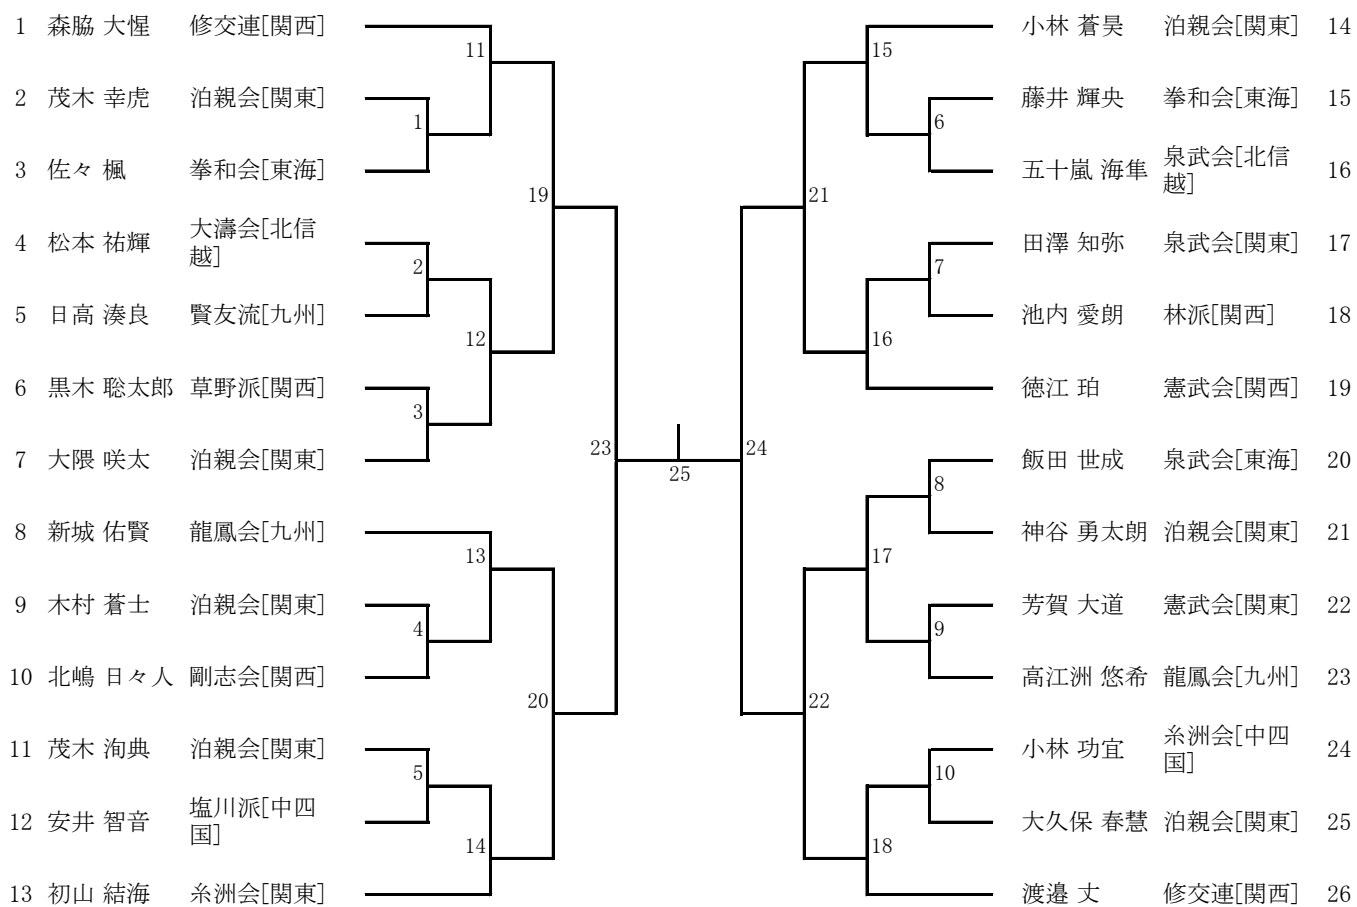

21 小学1年男子形

22 小学2年男子形

23 小学3年男子形

24 小学4年男子形

25 小学5年男子形

1	中谷 琉偉	修交連[関西]	6	14	深澤 優太	正剛会[中四国]	20
2	河本 一輝	谷修交会[中四国]	1	4	小原 佑樹	研修会[関東]	21
3	竹内 そう	大濤会[北信越]	22	26	塚原 庵	大濤会[北信越]	22
4	武井 快稀	白龍会[関東]	7	15	古梶 景大	大濤会[九州]	23
5	鹿川 結翔	大濤会[九州]	30	32	高野 隼佑	草野派[関西]	24
6	橋本 想太	研修会[関東]	8	16	清水 蒼唯	憲武会[関西]	25
7	川口 侑飛	正氣会[関西]	23	27	和泉 成	泊親会[関東]	26
8	橋本 知弥	糸洲会[関西]	9	17	松岡 悠太	修交連[関西]	27
9	井端 鳳羽雅	泉武会[東海]	34	35	西澤 蒼真	松和館[北・東北]	28
10	永井 塁	大濤会[九州]	10	36	瀬賀 結人	大濤会[北信越]	29
11	鈴木 紫音	近代空[関東]	2	28	眞下 拓己	正氣会[関西]	30
12	西菌 銀太郎	正氣会[関西]	24	19	川西 雄大	修交連[関西]	31
13	高見沢 翔太	大濤会[関東]	11	33	池畑 奏	近代空[関東]	32
14	伊東 玲音	奈須派[東海]	31	20	溝口 譲志	龍鳳会[東海]	33
15	長田 鳳佑	林派[関西]	12	29	馬場 哲平	謙交塾[関東]	34
16	久保田 晴翔	大濤会[北信越]	25	5	玉城 彰馬	龍鳳会[九州]	35
17	大塚 紘愛	憲武会[関西]	3	21	鎌田 直幸	賢友流[関西]	36
18	森長 瑛太	研修会[関東]	13		戸高 悠都	泉武会[関東]	37
19	藤本 侑駕	糸洲会[中四国]					

26 小学6年男子形

27 中学生男子形

61 高校生男子形

62 成年男子形

63 マスターズ男子1部形

64 マスターズ男子2部形

65 マスターズ男子3部形

66 マスターズ男子4部形