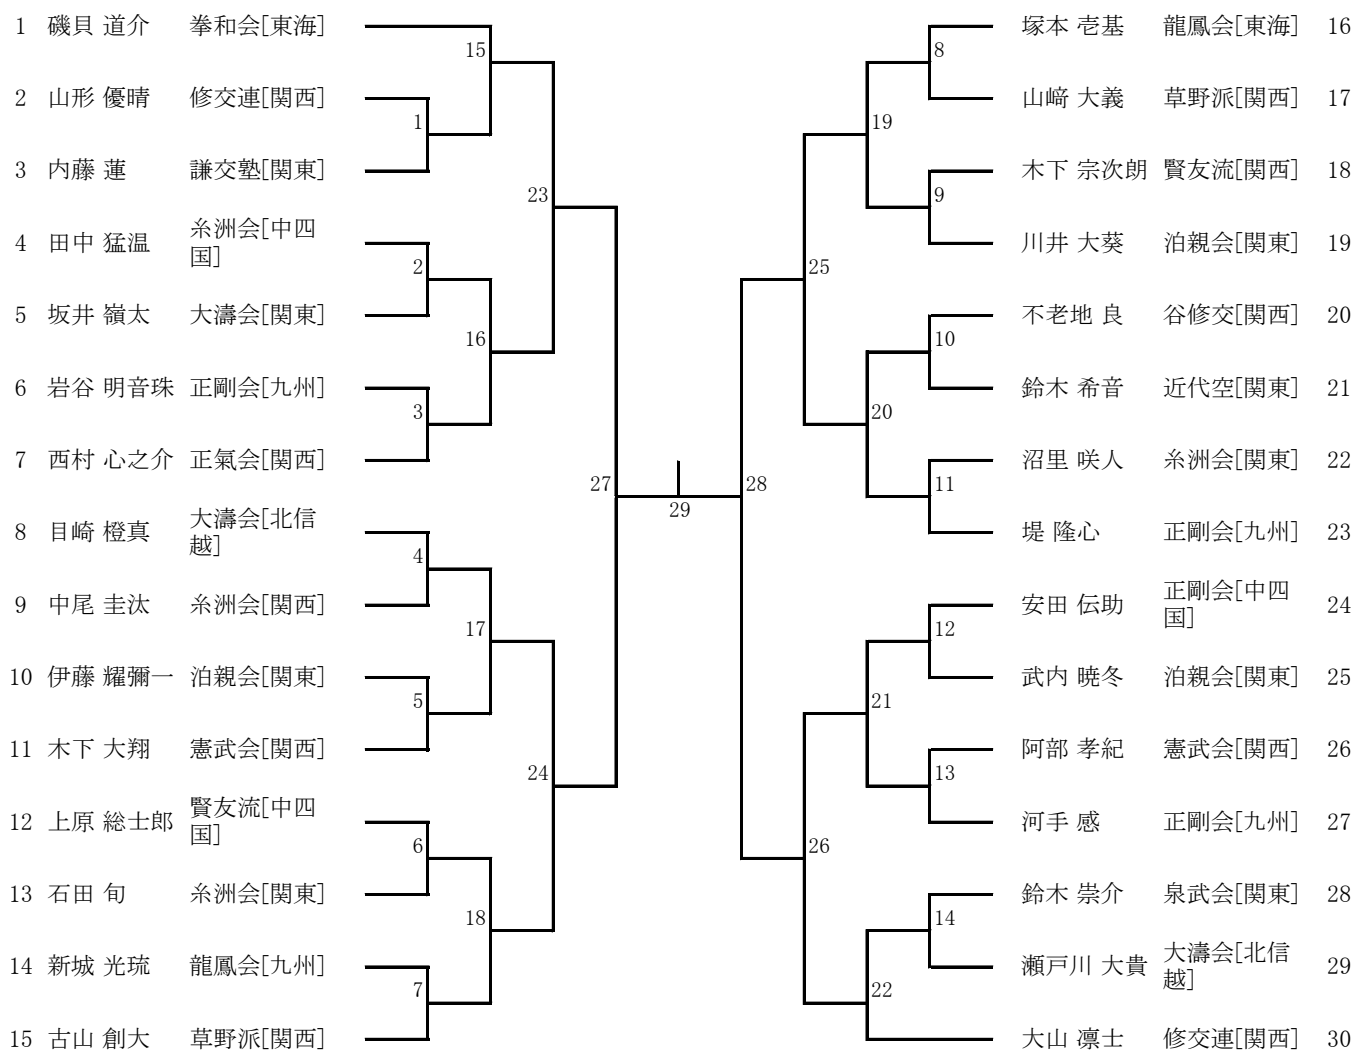

21 小学1年男子形

22 小学2年男子形

23 小学3年男子形

24 小学4年男子形

25 小学5年男子形

1	中谷 琉偉	修交連[関西]	6	14	深澤 優太	正剛会[中四国]	20
2	河本 一輝	谷修交会[中四国]	1	4	小原 佑樹	研修会[関東]	21
3	竹内 そう	大濤会[北信越]	22	26	塚原 庵	大濤会[北信越]	22
4	武井 快稀	白龍会[関東]	7	15	古梶 景大	大濤会[九州]	23
5	鹿川 結翔	大濤会[九州]	30	32	高野 隼佑	草野派[関西]	24
6	橋本 想太	研修会[関東]	8	16	清水 蒼唯	憲武会[関西]	25
7	川口 侑飛	正氣会[関西]	23	27	和泉 成	泊親会[関東]	26
8	橋本 知弥	糸洲会[関西]	9	17	松岡 悠太	修交連[関西]	27
9	井端 鳳羽雅	泉武会[東海]	34	35	西澤 蒼真	松和館[北・東北]	28
10	永井 塁	大濤会[九州]	10	36	瀬賀 結人	大濤会[北信越]	29
11	鈴木 紫音	近代空[関東]	2	28	眞下 拓己	正氣会[関西]	30
12	西菌 銀太郎	正氣会[関西]	24	19	川西 雄大	修交連[関西]	31
13	高見沢 翔太	大濤会[関東]	11	33	池畑 奏	近代空[関東]	32
14	伊東 玲音	奈須派[東海]	31	20	溝口 譲志	龍鳳会[東海]	33
15	長田 鳳佑	林派[関西]	12	29	馬場 哲平	謙交塾[関東]	34
16	久保田 晴翔	大濤会[北信越]	25	5	玉城 彰馬	龍鳳会[九州]	35
17	大塚 紘愛	憲武会[関西]	3	21	鎌田 直幸	賢友流[関西]	36
18	森長 瑛太	研修会[関東]	13		戸高 悠都	泉武会[関東]	37
19	藤本 侑駕	糸洲会[中四国]					

26 小学6年男子形

27 中学生男子形

61 高校生男子形

62 成年男子形

63 マスターズ男子1部形

64 マスターズ男子2部形

65 マスターズ男子3部形

66 マスターズ男子4部形