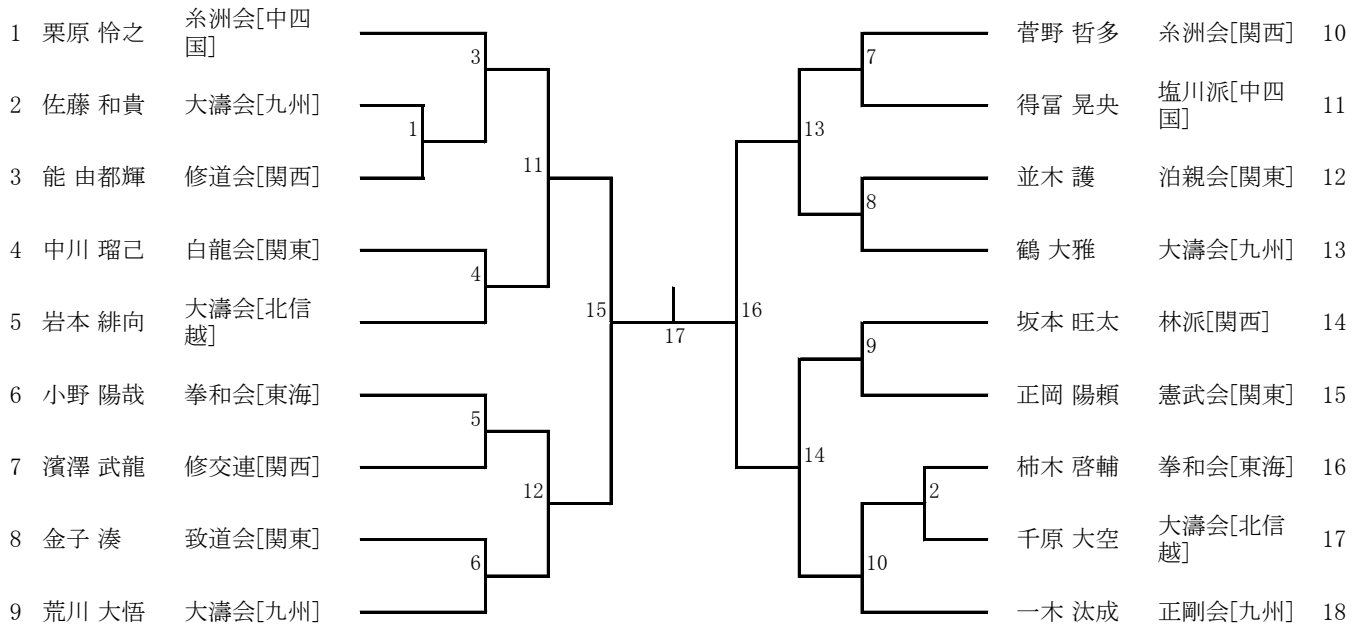

21 小学1年男子形

22 小学2年男子形

23 小学3年男子形

24 小学4年男子形

25 小学5年男子形

1	中谷 琉偉	修交連[関西]	6	14	深澤 優太	正剛会[中四国]	20
2	河本 一輝	谷修交会[中四国]	1	4	小原 佑樹	研修会[関東]	21
3	竹内 そう	大濤会[北信越]	22	26	塚原 庵	大濤会[北信越]	22
4	武井 快稀	白龍会[関東]	7	15	古梶 景大	大濤会[九州]	23
5	鹿川 結翔	大濤会[九州]	30	32	高野 隼佑	草野派[関西]	24
6	橋本 想太	研修会[関東]	8	16	清水 蒼唯	憲武会[関西]	25
7	川口 侑飛	正氣会[関西]	23	27	和泉 成	泊親会[関東]	26
8	橋本 知弥	糸洲会[関西]	9	17	松岡 悠太	修交連[関西]	27
9	井端 鳳羽雅	泉武会[東海]	34	35	西澤 蒼真	松和館[北・東北]	28
10	永井 塁	大濤会[九州]	10	36	瀬賀 結人	大濤会[北信越]	29
11	鈴木 紫音	近代空[関東]	2	28	眞下 拓己	正氣会[関西]	30
12	西菌 銀太郎	正氣会[関西]	24	19	川西 雄大	修交連[関西]	31
13	高見沢 翔太	大濤会[関東]	11	33	池畑 奏	近代空[関東]	32
14	伊東 玲音	奈須派[東海]	31	20	溝口 譲志	龍鳳会[東海]	33
15	長田 鳳佑	林派[関西]	12	29	馬場 哲平	謙交塾[関東]	34
16	久保田 晴翔	大濤会[北信越]	25	5	玉城 彰馬	龍鳳会[九州]	35
17	大塚 紘愛	憲武会[関西]	3	21	鎌田 直幸	賢友流[関西]	36
18	森長 瑛太	研修会[関東]	13		戸高 悠都	泉武会[関東]	37
19	藤本 侑駕	糸洲会[中四国]					

26 小学6年男子形

27 中学生男子形

61 高校生男子形

62 成年男子形

63 マスターズ男子1部形

64 マスターズ男子2部形

65 マスターズ男子3部形

66 マスターズ男子4部形