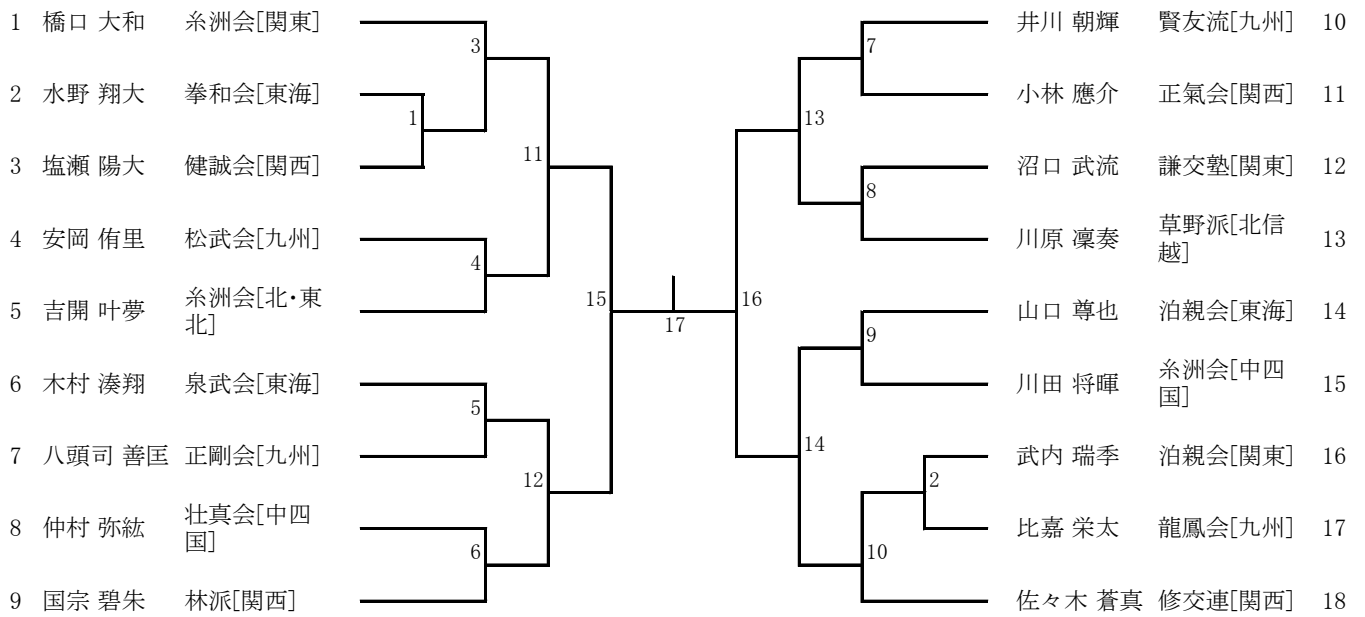

21 小学1年男子形

22 小学2年男子形

23 小学3年男子形

24 小学4年男子形

25 小学5年男子形

1	中谷 琉偉	修交連[関西]	6	14	深澤 優太	正剛会[中四国]	20
2	河本 一輝	谷修交会[中四国]	1	4	小原 佑樹	研修会[関東]	21
3	竹内 そう	大濤会[北信越]	22	26	塚原 庵	大濤会[北信越]	22
4	武井 快稀	白龍会[関東]	7	15	古梶 景大	大濤会[九州]	23
5	鹿川 結翔	大濤会[九州]	30	32	高野 隼佑	草野派[関西]	24
6	橋本 想太	研修会[関東]	8	16	清水 蒼唯	憲武会[関西]	25
7	川口 侑飛	正氣会[関西]	23	27	和泉 成	泊親会[関東]	26
8	橋本 知弥	糸洲会[関西]	9	17	松岡 悠太	修交連[関西]	27
9	井端 鳳羽雅	泉武会[東海]	34	35	西澤 蒼真	松和館[北・東北]	28
10	永井 塁	大濤会[九州]	10	36	瀬賀 結人	大濤会[北信越]	29
11	鈴木 紫音	近代空[関東]	2	28	眞下 拓己	正氣会[関西]	30
12	西菌 銀太郎	正氣会[関西]	24	19	川西 雄大	修交連[関西]	31
13	高見沢 翔太	大濤会[関東]	11	33	池畑 奏	近代空[関東]	32
14	伊東 玲音	奈須派[東海]	31	20	溝口 譲志	龍鳳会[東海]	33
15	長田 鳳佑	林派[関西]	12	29	馬場 哲平	謙交塾[関東]	34
16	久保田 晴翔	大濤会[北信越]	25	5	玉城 彰馬	龍鳳会[九州]	35
17	大塚 紘愛	憲武会[関西]	3	21	鎌田 直幸	賢友流[関西]	36
18	森長 瑛太	研修会[関東]	13		戸高 悠都	泉武会[関東]	37
19	藤本 侑駕	糸洲会[中四国]					

26 小学6年男子形

27 中学生男子形

61 高校生男子形

62 成年男子形

63 マスターズ男子1部形

64 マスターズ男子2部形

65 マスターズ男子3部形

66 マスターズ男子4部形