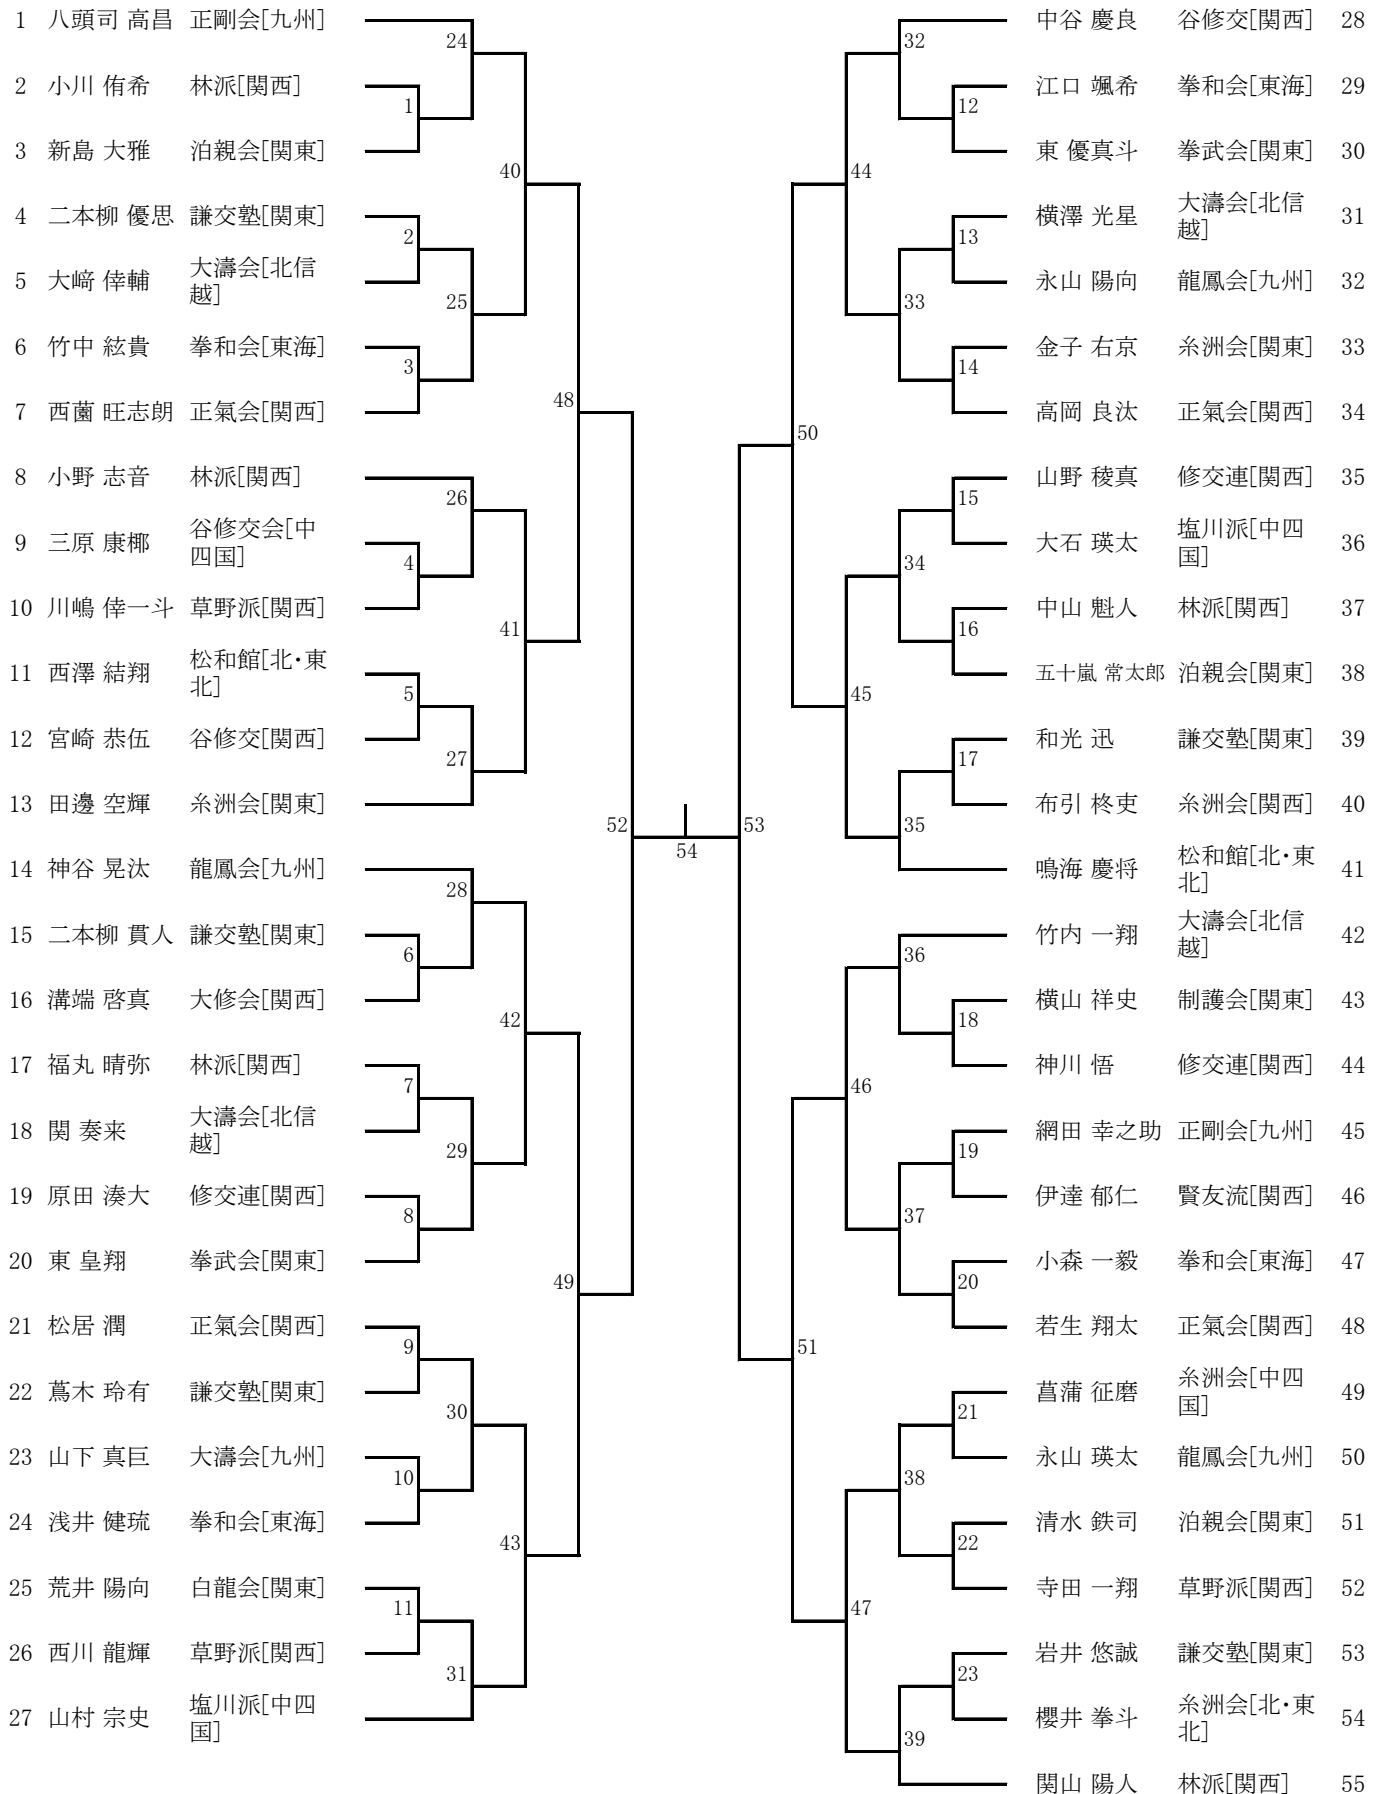

21 小学1年男子形

22 小学2年男子形

23 小学3年男子形

24 小学4年男子形

25 小学5年男子形

1	中谷 琉偉	修交連[関西]	6	14	深澤 優太	正剛会[中四国]	20
2	河本 一輝	谷修交会[中四国]	1	4	小原 佑樹	研修会[関東]	21
3	竹内 そう	大濤会[北信越]	22	26	塚原 庵	大濤会[北信越]	22
4	武井 快稀	白龍会[関東]	7	15	古梶 景大	大濤会[九州]	23
5	鹿川 結翔	大濤会[九州]	30	32	高野 隼佑	草野派[関西]	24
6	橋本 想太	研修会[関東]	8	16	清水 蒼唯	憲武会[関西]	25
7	川口 侑飛	正氣会[関西]	23	27	和泉 成	泊親会[関東]	26
8	橋本 知弥	糸洲会[関西]	9	17	松岡 悠太	修交連[関西]	27
9	井端 鳳羽雅	泉武会[東海]	34	35	西澤 蒼真	松和館[北・東北]	28
10	永井 塁	大濤会[九州]	10	36	瀬賀 結人	大濤会[北信越]	29
11	鈴木 紫音	近代空[関東]	2	28	眞下 拓己	正氣会[関西]	30
12	西菌 銀太郎	正氣会[関西]	24	19	川西 雄大	修交連[関西]	31
13	高見沢 翔太	大濤会[関東]	11	33	池畑 奏	近代空[関東]	32
14	伊東 玲音	奈須派[東海]	31	20	溝口 譲志	龍鳳会[東海]	33
15	長田 鳳佑	林派[関西]	12	29	馬場 哲平	謙交塾[関東]	34
16	久保田 晴翔	大濤会[北信越]	25	5	玉城 彰馬	龍鳳会[九州]	35
17	大塚 紘愛	憲武会[関西]	3	21	鎌田 直幸	賢友流[関西]	36
18	森長 瑛太	研修会[関東]	13		戸高 悠都	泉武会[関東]	37
19	藤本 侑駕	糸洲会[中四国]					

26 小学6年男子形

27 中学生男子形

61 高校生男子形

62 成年男子形

63 マスターズ男子1部形

64 マスターズ男子2部形

65 マスターズ男子3部形

66 マスターズ男子4部形